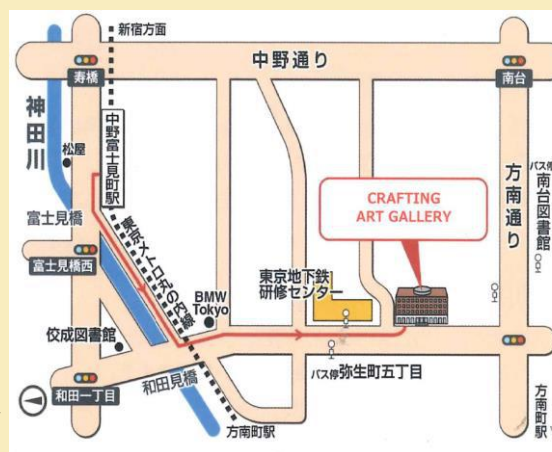

#### 会場

**CRAFTING ART GALLERY**

東京都中野区弥生町 5-6-11 ヴォーグビル 2 階

【アクセス】

電車: 東京メトロ丸の内線「中野富士見町」駅 7 分

バス: 京王バス

新宿駅西口より【宿 32】佼成会聖堂前行き 約 16 分「弥生町 5 丁目」下車 2 分  
新宿駅西口より【宿 33】永福町行き 約 15 分「南台図書館」下車 2 分

後援: 一般社団法人日本ホビー協会 協力: 株式会社日本ヴォーグ社